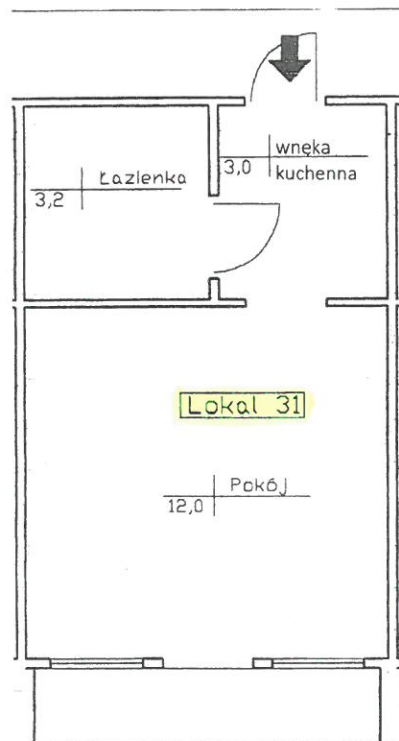

Potożenie lokalu w obiekcie
Rzut I piętra

Piwnica przynależna do lokalu nr31
Rzut piwnic

Piła ul. Tucholska 20/31
Powierzchnia użytkowa: 18,2 m²

Piła ul. Tucholska 20/31
Powierzchnia użytkowa: 3,6 m²