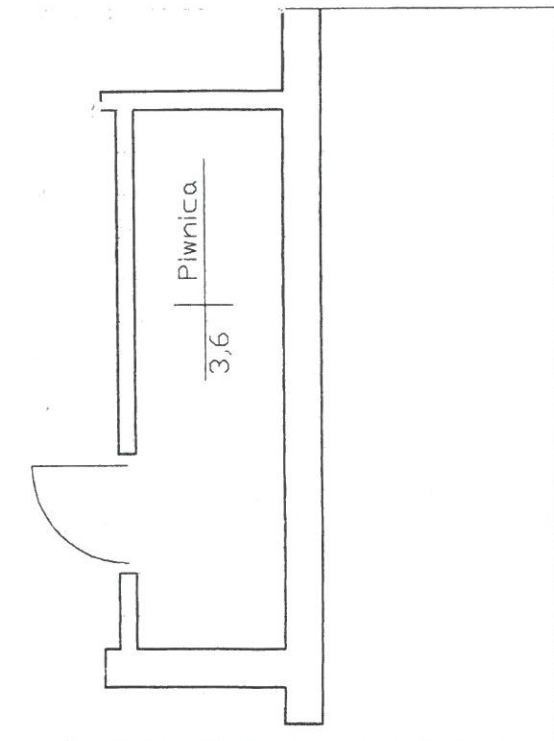

Potożenie lokalu w obiekcie
Rzut I piętra

Piwnica przynależna do lokalu nr31
Rzut piwnic

Piła ul. Tucholska 20/31
Powierzchnia użytkowa: 18,2 m²

Piła ul. Tucholska 20/31
Powierzchnia użytkowa: 3,6 m²