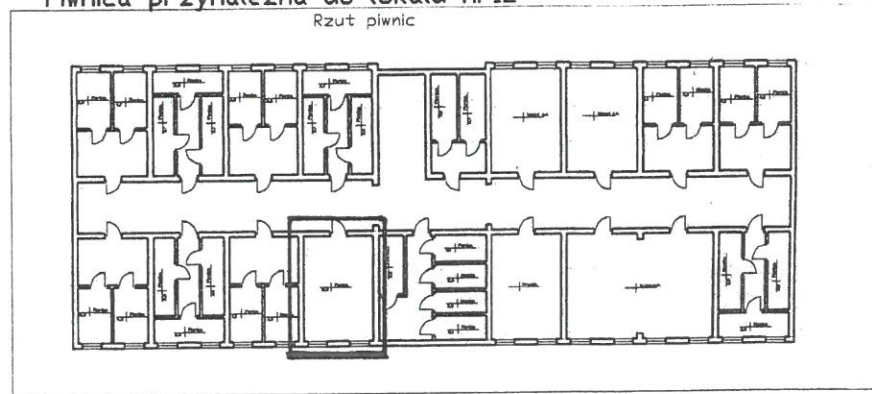

Położenie lokalu w obiekcie

Rzut parteru

Piwnica przynależna do lokalu nr12

Rzut piwnic

Piła ul. Tucholska 20/12
Powierzchnia użytkowa: 18,5 m²

Piła ul. Tucholska 20/12
Powierzchnia użytkowa: 15,8 m²