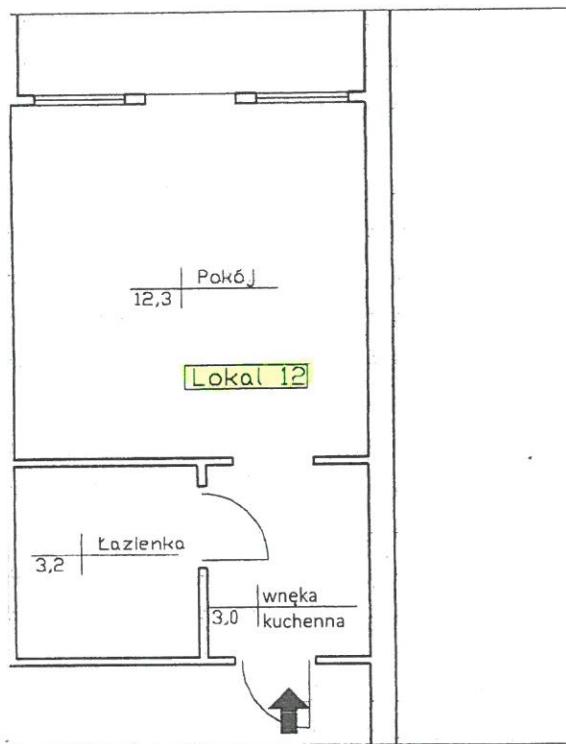

Położenie lokalu w obiekcie

Rzut parteru

Piwnica przynależna do lokalu nr12

Rzut piwnic

Piła ul. Tucholska 20/12
Powierzchnia użytkowa: 18,5 m²

Piła ul. Tucholska 20/12
Powierzchnia użytkowa: 15,8 m²