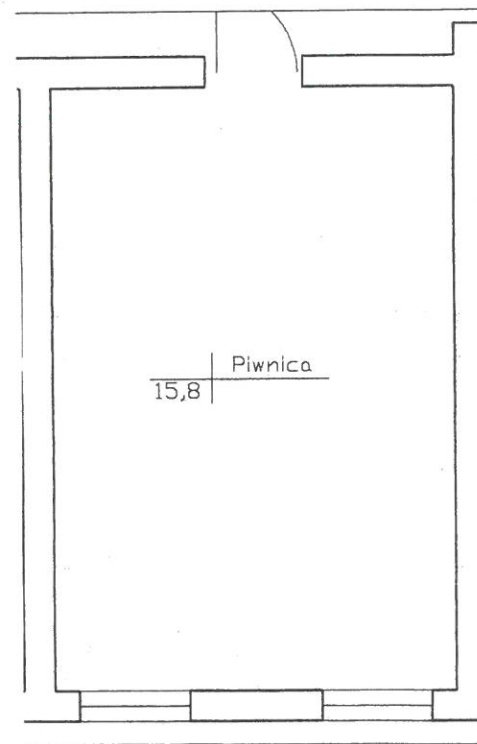

Położenie lokalu w obiekcie

Rzut parteru

Piwnica przynależna do lokalu nr12

Rzut piwnic

Piła ul. Tucholska 20/12
Powierzchnia użytkowa: 18,5 m²

Piła ul. Tucholska 20/12
Powierzchnia użytkowa: 15,8 m²