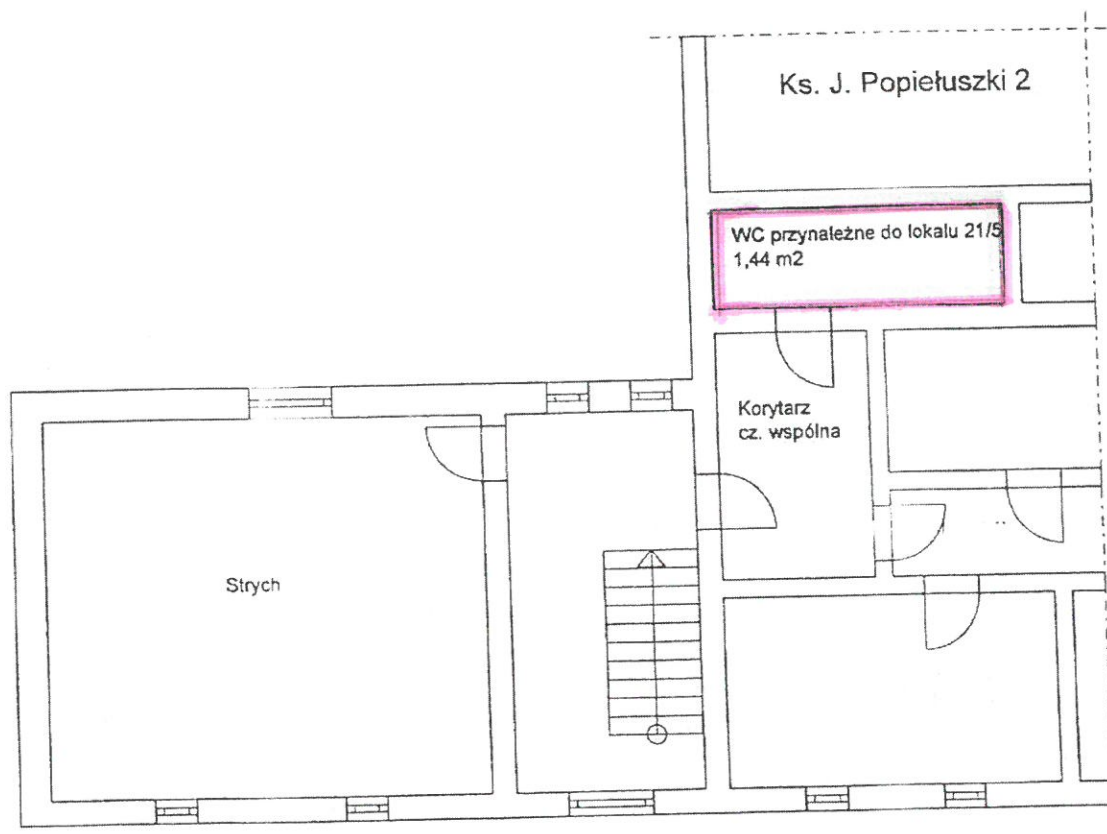

Budynek:  
ul. Ks.J.Popietuski 2

Budynek: Piła, ul. O.M.Kolbe 21  
Kondygnacja: 2 Piętro  
Lokal mieszkalny Nr 21/5  
Powierzchnia użytkowa: 37,59 m<sup>2</sup>

Budynek: Piła, ul. O.M.Kolbe 21  
Kondygnacja: Poddasze  
WC przynależne do lokalu Nr 21/5  
Powierzchnia użytkowa: 1,44 m<sup>2</sup>