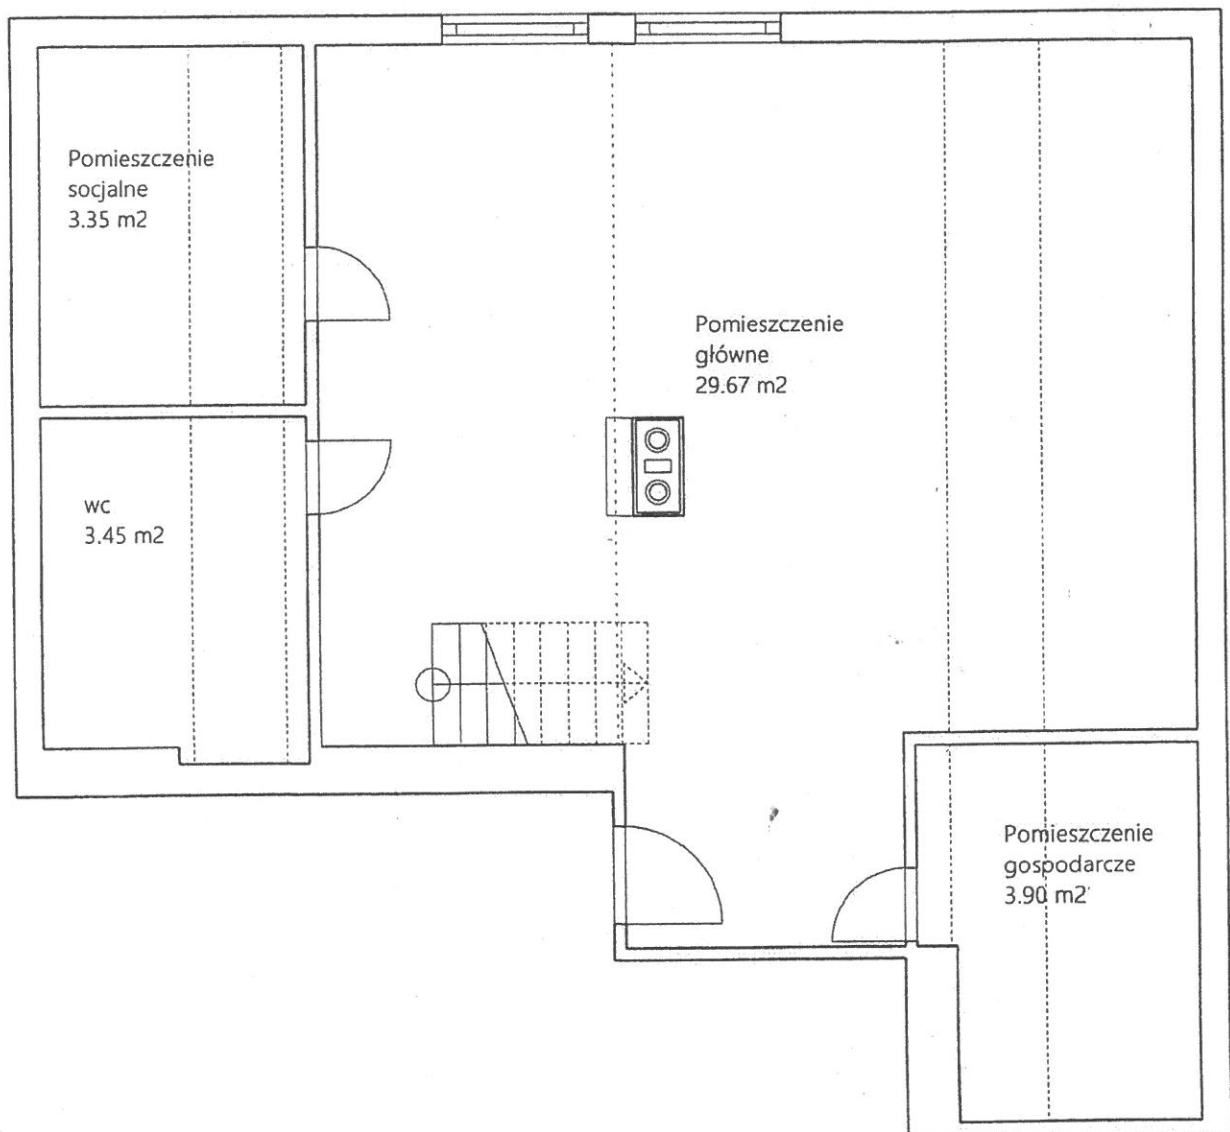

Lokal użytkowy  
ul. Ludowa18

Powierzchnia użytkowa: 40.37 m<sup>2</sup>

Lokal użytkowy  
ul. Ludowa 18

Powierzchnia użytkowa: 15.35 m<sup>2</sup>