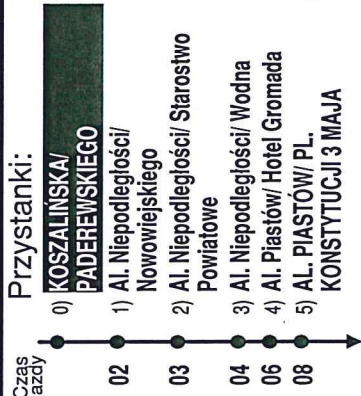

20

Al. Piastów/ Pl. Konstytucji 3 Maja ¹

TRASA: AL. PIASTÓW/ PL. KONSTYTUCJI 3 MAJA - Pl. Konstytucji 3 Maja, Al. Piastów, Wodna, Al. Niepodległości - KOSZALIŃSKA/ PADEREWSKIEGO

Pon.- Pt.:	
9	30
10	30
11	30
12	
13	
14	
15	
16	30

W pozostałe dni nie kursuje.

MZK Piła Sp. z o. o.
ul. Łączna 4, 64-920 Piła
Informacja MZK: 19285
Internet: www.mzk.pila.pl
Rozkład jazdy ważny od 28.04.2018

20

Koszalińska/ Paderewskiego

TRASA: KOSZALIŃSKA/ PADEREWSKIEGO - Al. Niepodległości, Wodna, Al. Piastów, Pl. Konstytucji 3 Maja - AL. PIASTÓW/ PL. KONSTYTUCJI 3 MAJA

Czas jazdy

	Pon.- Pt.:
11 00	
12 00	
13	
14	
15	
16	
17 00	
18	
19 00	

W pozostałe dni nie kursuje.

MZK Piła Sp. z o.o.
ul. Łączna 4, 64-920 Piła
Informacja MZK: 19285
Internet: www.mzk.pila.pl
Rozkład jazdy ważny od 28.04.2018