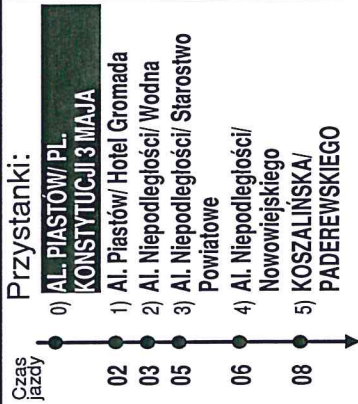

20

Al. Piastów/ Pl. Konstytucji 3 Maja ¹

TRASA: AL. PIASTÓW/ PL. KONSTYTUCJI 3 MAJA - Pl. Konstytucji 3 Maja, Al. Piastów, Wodna, Al. Niepodległości - KOSZALIŃSKA/ PADEREWSKIEGO

Pon.- Pt.:	
9	30
10	30
11	30
12	
13	
14	
15	
16	30

W pozostałe dni nie kursuje.

MZK Piła Sp. z o. o.
ul. Łączna 4, 64-920 Piła
Informacja MZK: 19285
Internet: www.mzk.pila.pl
Rozkład jazdy ważny od 28.04.2018

20

Koszalińska/ Paderewskiego

TRASA: KOSZALIŃSKA/ PADEREWSKIEGO - Al. Niepodległości, Wodna, Al. Piastów, Pl. Konstytucji 3 Maja - AL. PIASTÓW/ PL. KONSTYTUCJI 3 MAJA